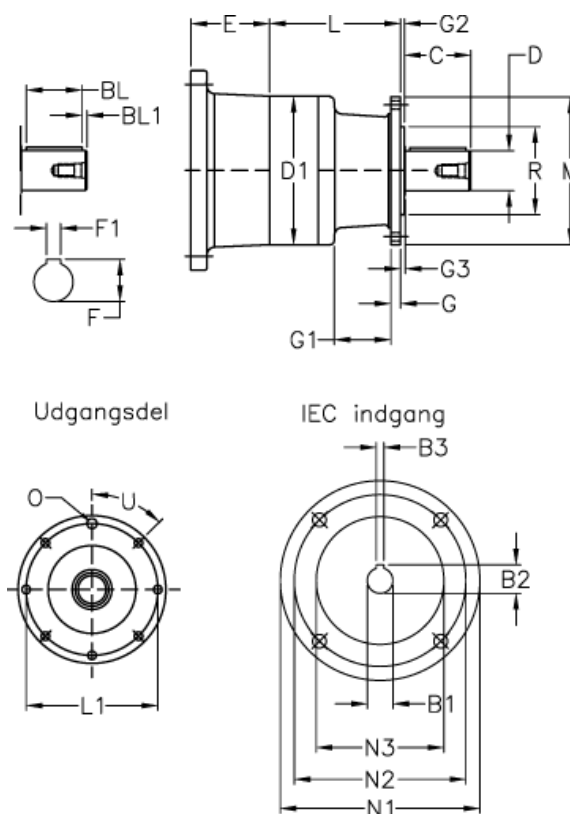

Article number: 473000103482049

Description: Trasmital 300 L1-3,48 MC-P132  
42

## Measures

B1 = 38	E = 114	L1 = 165
B2 = 41	F = 41	M = 185
B3 = 10	F1 = A10x8x50	N1 = 300
BL = 50	G = 12	N2 = 265
BL1 = 4	G1 = 36	N3 = 230
C = 58	G2 = 5	O = 8x10,5
D = 38	G3 = 6	R = 110
D1 = 185	L = 80	U degrees = 45